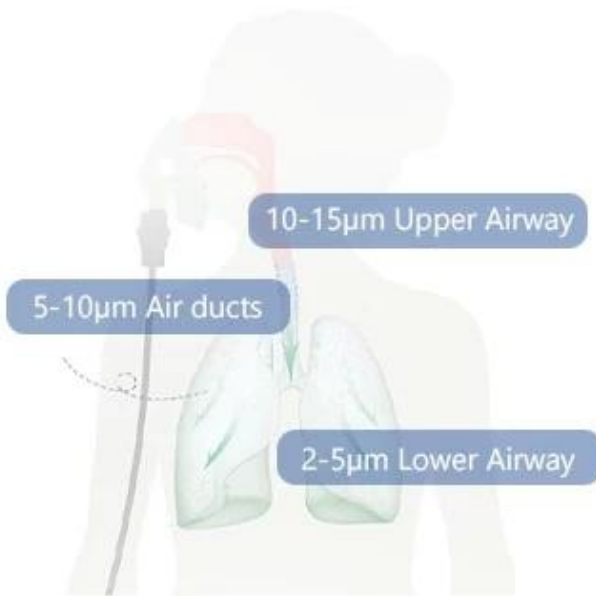

Dies ist ein leiser und leistungsstarker Kompressorvernebler. Er bietet höhere Literdurchflüsse, kürzere Behandlungszeiten und niedrigere Geräuschpegel als viele andere Economy-Kompressorvernebler.

Detaillierte Beschreibung:

Das ultrakompakte Design macht es äußerst tragbar.
 Die leistungsstarke Kolbenpumpe ist effizient, zuverlässig und leise.
 Bietet eine konsistente Partikelgröße von ≤5 Mikrometern und schnelle Behandlungszeiten.

Geeignet für eine Vielzahl von Situationen

Mehr Details

Zerstäubung im Mikrometerbereich: 0,5 µm bis 5 µm

Vernebelte Partikel gelangen direkt in die oberen Atemwege, die Luftröhre, die Alveolen und die unteren Atemwege und erleichtern so die Aufnahme des Medikaments.

Hohe Zerstäubungseffizienz

Sanfte Zerstäubung für kontinuierlichen Betrieb.

Geräuscharmes Design

Geringe Leistung, geringe Vibration, Baby-Zerstäubung widersteht nicht.