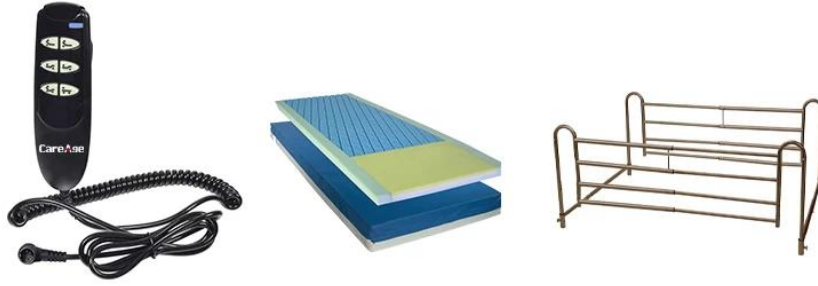

Mga accessories sa kama

Hand Control Pendant:

6-button control □Glow in the dark buttons.

Kahit na patay ang mga ilaw, ang pendant ay mabilis na mahahanap ng gumagamit o ng attendant.

Compatible sa lahat ng bed mattress:

Ang anumang karaniwang sukat na kutson ay magkasya sa frame na ito. Kung gusto mong gumamit ng foam, spring o alternating pressure air mattress, magiging perpekto ang frame na ito.

Kasama sa Half Rail:

Ang mga riles na pangkaligtasan na ito ay madaling nakakapit at nakasara. Ang isang madaling release button ay nagbibigay-daan sa bawat rail na independiyenteng ibaba o itataas nang simple.