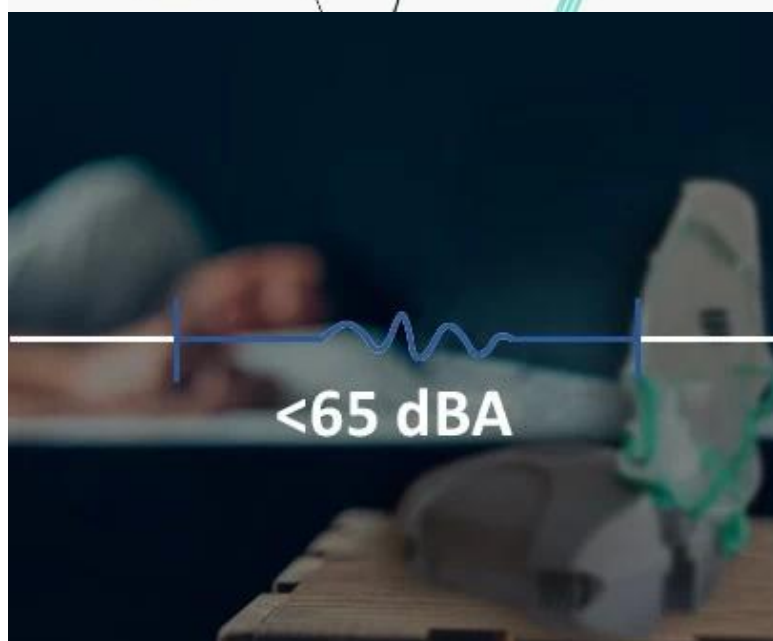

Низкий уровень шума

Низкая мощность, низкая вибрация, не выдерживает распыления ребенка.