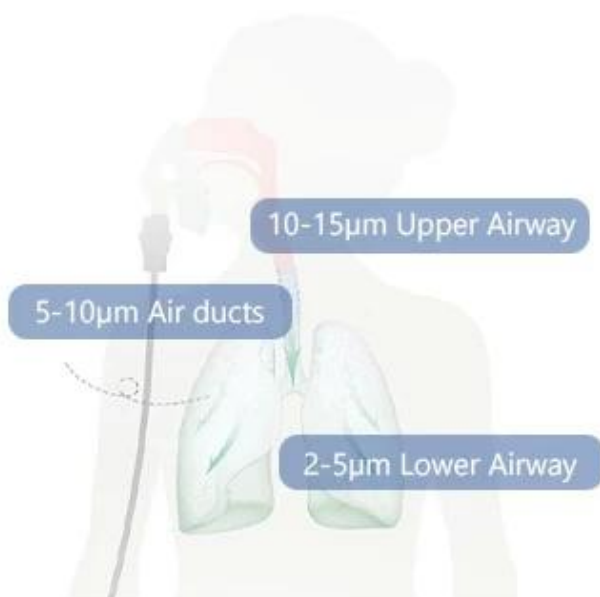

Это тихий и трудолюбивый компрессорный небулайзер. Он обеспечивает более высокий расход в литрах, более короткое время обработки и более низкий уровень шума, чем многие другие экономичные компрессорные небулайзеры.

Подробное описание:

Сверхкомпактный дизайн делает его чрезвычайно портативным. Мощный поршневой насос эффективен, надежен и бесшумен. Обеспечивает постоянный размер частиц ≤5 микрон и быстрое время обработки.

Подходит для различных ситуаций

Подробнее

Распыление микронного уровня — 0,5-5 мкм.

Распыляемые частицы напрямую достигают верхних дыхательных путей, трахеи, альвеол и нижних дыхательных путей, что облегчает всасывание лекарства.